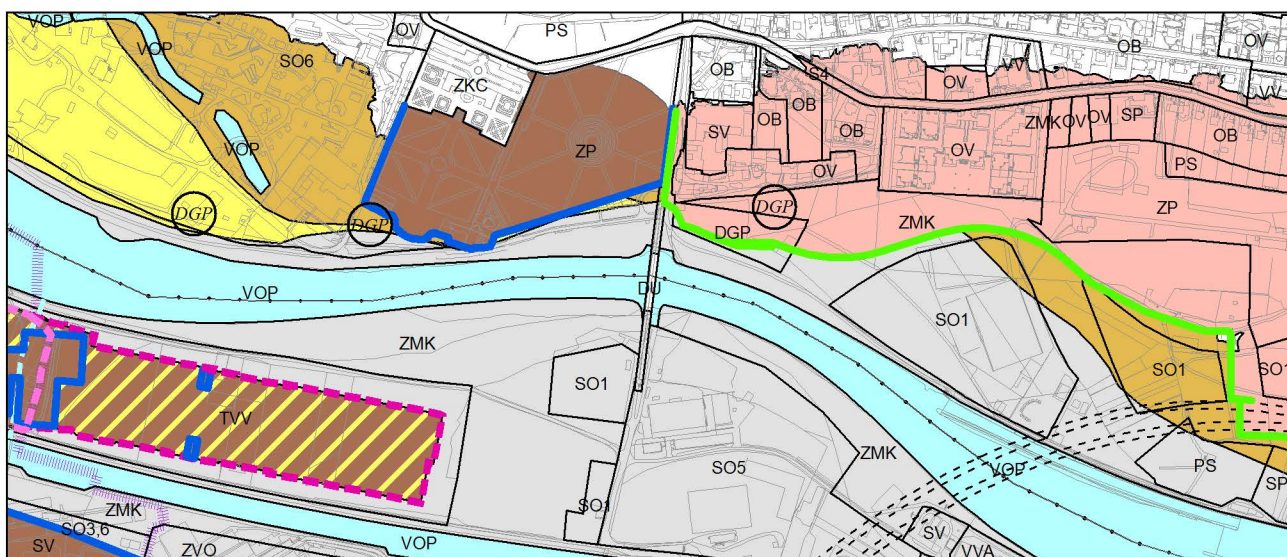

Výkres č. 33 – Kategorizace záplavových území, platný stav k 1. 1. 2019

M 1 : 10 000

Promítnutí změny do výkresu č. 33 - Kategorizace záplavových území, platný stav k 1. 1. 2019

M 1 : 10 000